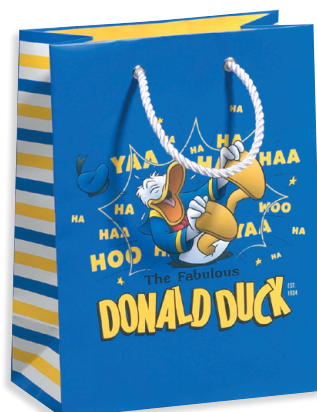

Maxi | large

B260 x T135 x H335mm

Art.-Nr.: 70010 12728

EAN VE: 4068136 001854 (VE 10)

4 068136 001847

Midi | medium

B170 x T092 x H225mm

Art.-Nr.: 70010 11728

EAN VE: 4068136 001823 (VE 10)

4 068136 001816