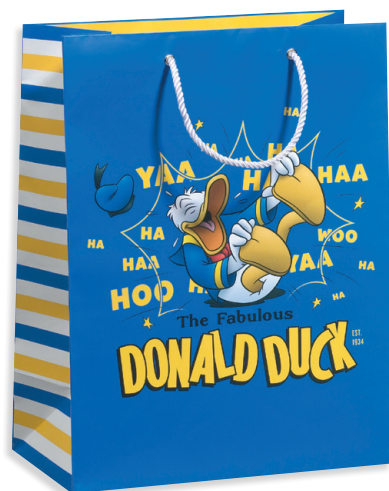

Maxi | large

B260 x T135 x H335mm

Art.-Nr.: 70010 12728

EAN VE: 4068136 001854 (VE 10)

4 068136 001847

Midi | medium

B170 x T092 x H225mm

Art.-Nr.: 70010 11728

EAN VE: 4068136 001823 (VE 10)

4 068136 001816