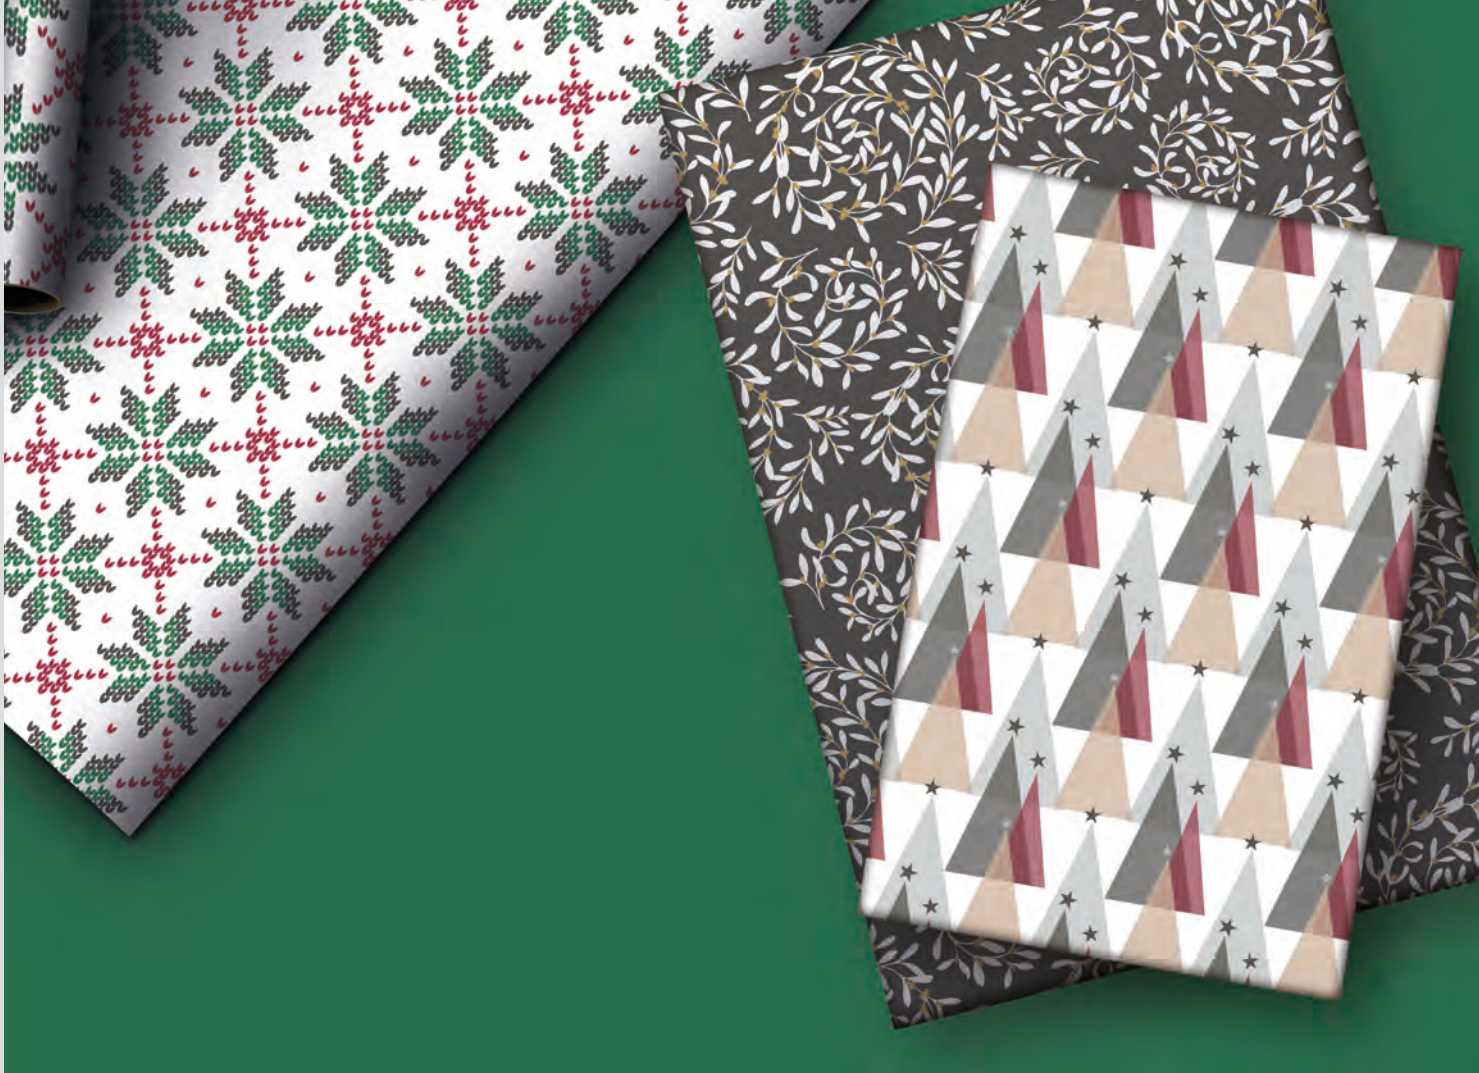

Art.-Nr.: 70110 22420

EAN VE: 4068136 003353 (VE 10)

4 068136 003346

COZY HOME

Zu schlichten Basics gesellen sich dekorative Elemente, grafisch oder tonig.

Simple basics are joined by decorative elements, graphic or tonal.